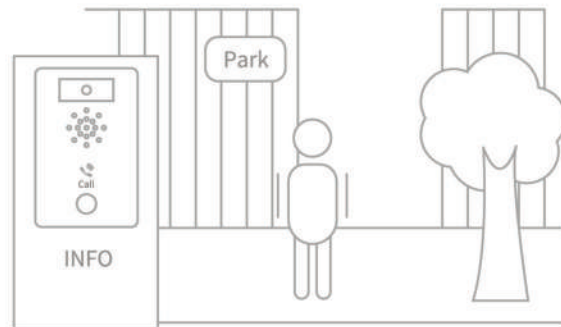

СЦЕНАРИИ ИСПОЛЬЗОВАНИЯ

Информирование/помощь в публичных местах

Защищенное, водонепроницаемое и пылезащищенное устройство будет вполне уместно на открытых пространствах, таких как парки, стадионы, библиотеки и пр.