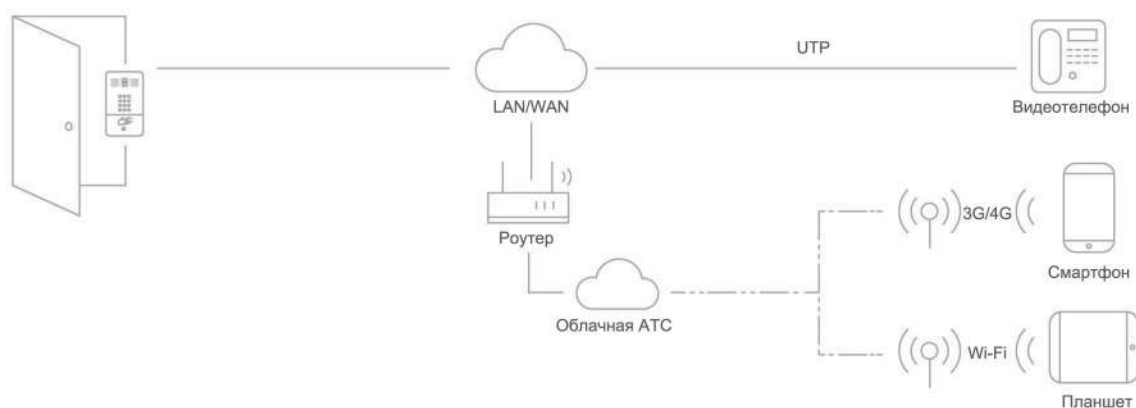

Схема подключения