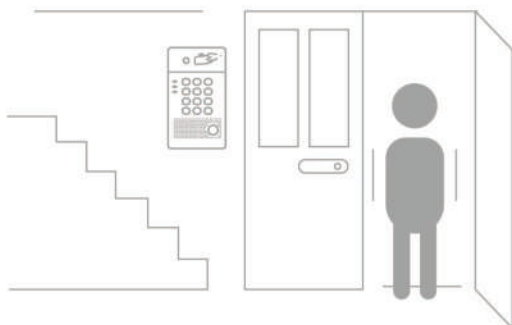

СЦЕНАРИИ ИСПОЛЬЗОВАНИЯ

Связь в офисе или квартире

Может быть установлен перед входом в офис или квартиру для безопасного и удобного общения с посетителем.

Система контроля доступа

Работая в паре с электрическим замком двери, домофон Fanvil i30 может использоваться в качестве системы контроля доступа, которая также позволяет хранить историю входа/выхода сотрудников.

SIP-станции Fanvil i51/i52

- Прием аудио/видеовызова с SIP-домофона.
- Открытие двери одной кнопкой.
- Fanvil i51: 4.3" LCD-дисплей 480x272.
- Fanvil i52: 7" LCD-дисплей 800x480.
- Видео: H.264, 1080p.
- PoE.
- Встроенный Wi-Fi-модуль (опционально).
- 5 функциональных клавиш.
- Возможность звонка на IP-камеру.