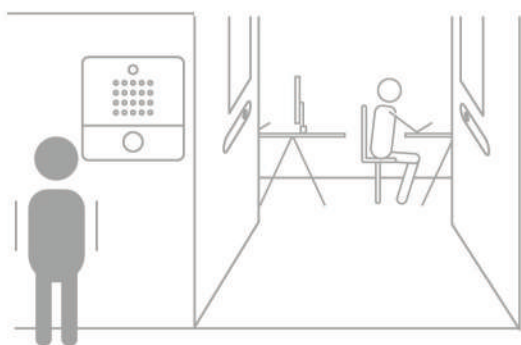

Безопасность в ванной

Пожилым людям помощь может понадобиться в любой момент. Домофон Fanvil i10 с защитой от воды поможет избежать проблем и вовремя оказать помощь.