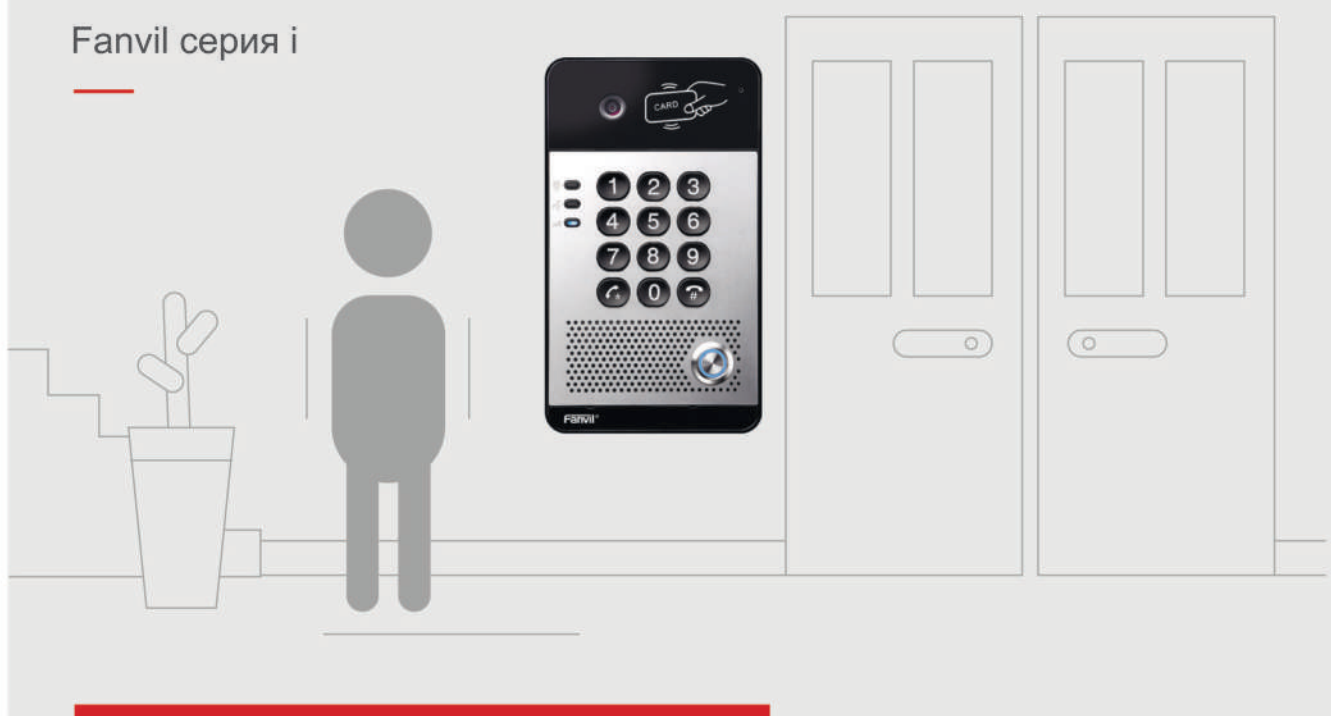

SIP-ВИДЕОДОМОФОН FANVIL i30

Fanvil серия i