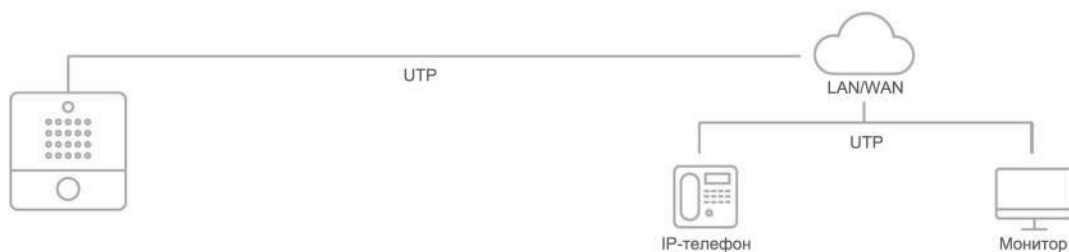

Схема подключения