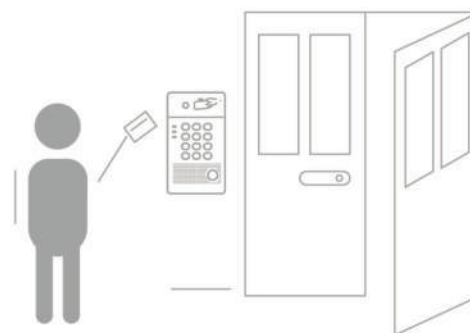

СЦЕНАРИИ ИСПОЛЬЗОВАНИЯ

Связь в офисе или квартире

Может быть установлен перед входом в офис или квартиру для безопасного и удобного общения с посетителем.

Система контроля доступа

Работая в паре с электрическим замком двери, домофон Fanvil i30 может использоваться в качестве системы контроля доступа, которая также позволяет хранить историю входа/выхода сотрудников.

Подключение к видеосистемам CCTV/NVR

Видеопоток со встроенной камеры может транслироваться на системы видеонаблюдения через RTSP-протокол.

SIP-видеовызов на сторонние устройства

Домофон Fanvil i30 может использоваться для видеовызовов на любые SIP-устройства, такие как настольный телефон, соффон или мобильное приложение.

SIP-станции Fanvil i51/i52

- Прием аудио/видеовызова с SIP-домофона.
- Открытие двери одной кнопкой.
- Fanvil i51: 4.3" LCD-дисплей 480x272.
- Fanvil i52: 7" LCD-дисплей 800x480.
- Видео: H.264, 1080p.
- PoE.
- Встроенный Wi-Fi-модуль (опционально).
- 5 функциональных клавиш.
- Возможность звонка на IP-камеру.