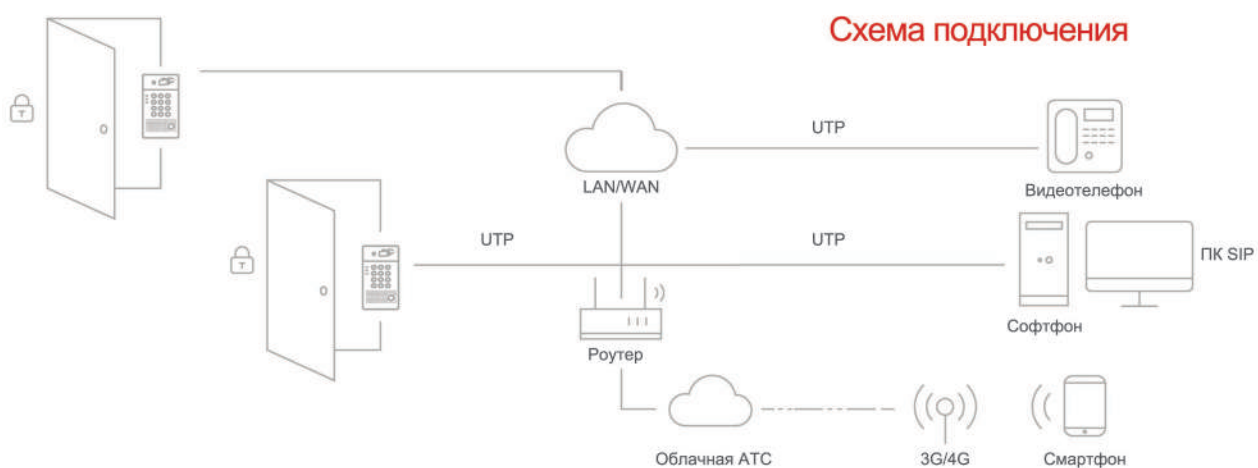

Ключевые преимущества

- ·Стандартный SIP-протокол, совместимость со всеми популярными IP-АТС и облачными платформами.
- ·Встроенная HD-камера, поддержка H.264.
- ·Контроль доступа по вызову, паролю, IC/RFID-карте.
- ·Все-в-одном (контроль доступа, телефон и оповещение).
- ·HD-звук, встроенный динамик 3 Вт, акустическое эхо-подавление.
- ·IP65 водозащита и пылезащита.
- ·Онлайн-обновление и управление устройством.