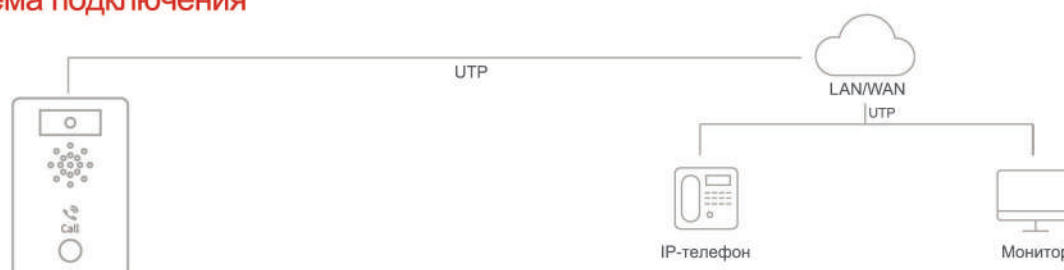

Схема подключения