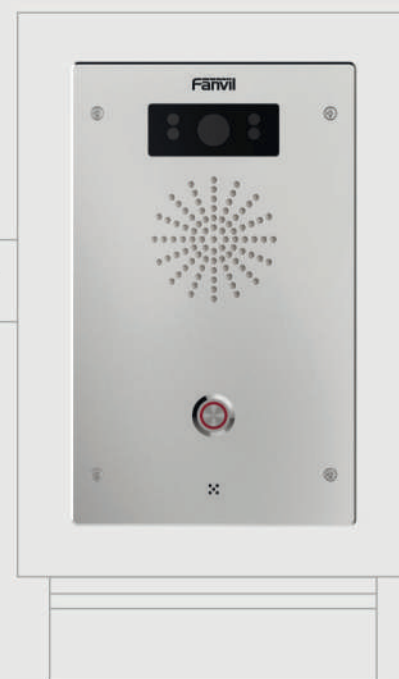

SIP-ВИДЕОДОМОФОН FANVIL i16V

Fanvil серия i

Ключевые преимущества

- Стандартный SIP-протокол, совместимость со всеми популярными IP-АТС и облачными платформами.
- Встроенная HD-камера с ИК-подсветкой, поддержка H.264.
- HD-звук, встроенный динамик 3 Вт, акустическое эхо-подавление.
- IP65 водозащита и пылезащита.
- IK10 антивандальный корпус с алюминиевой рамкой.
- Защита от взлома и мгновенное уведомление центра контроля.
- Широкий диапазон рабочих температур: от -40 °C до 70 °C.
- Встроенные выходной (x2) и входной (x2) аналоговые интерфейсы.
- Внешний активный динамик и вещание в формате HD.
- Онлайн-обновление и управление устройством.

PoE

ONVIF

IK10

IP65

HD-видео/аудио

Темпер. диапазон

Вход для сенсора

Контроль внешнего устройства

Схема подключения