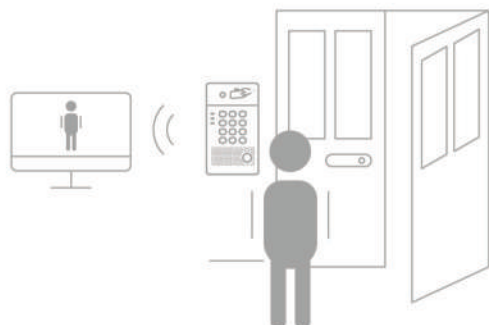

СЦЕНАРИИ ИСПОЛЬЗОВАНИЯ

Связь в офисе или квартире

Может быть установлен перед входом в офис или квартиру для безопасного и удобного общения с посетителем.

Система контроля доступа

Работая в паре с электрическим замком двери, домофон Fanvil i30 может использоваться в качестве системы контроля доступа, которая также позволяет хранить историю входа/выхода сотрудников.

Подключение к видеосистемам CCTV/NVR

Видеопоток со встроенной камеры может транслироваться на системы видеонаблюдения через RTSP-протокол.

SIP-видеовызов на сторонние устройства

Домофон Fanvil i30 может использоваться для видеовызовов на любые SIP-устройства, такие как настольный телефон, соффон или мобильное приложение.

SIP-станции Fanvil i51/i52

- Прием аудио/видеовызова с SIP-домофона.
- Открытие двери одной кнопкой.
- Fanvil i51: 4.3" LCD-дисплей 480x272.
- Fanvil i52: 7" LCD-дисплей 800x480.
- Видео: H.264, 1080p.
- PoE.
- Встроенный Wi-Fi-модуль (опционально).
- 5 функциональных клавиш.
- Возможность звонка на IP-камеру.